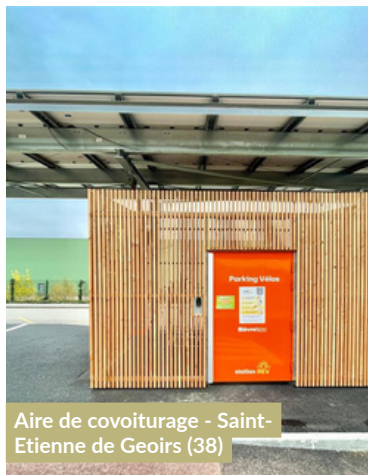

STATIONS VÉLOS

Favoriser le vélo au quotidien, de façon visible et sécurisée.

- Tous formats disponibles
- Contenance de 10 à 40 vélos dans 15 à 30 m²
- Points de recharge pour vélos électriques
- Accès par contrôle sécurisé
- Autonomie en énergie solaire ou raccordement réseau
- Accessoires : casiers, kit outils, station de gonflage
- Design personnalisable (aux couleurs de votre organisation)

50 stations
100 kWc de puissance solaire installée
Avec notre partenaire vélo exclusif StationREV.

TOUS LES STATIONNEMENTS, TOUS LES TERRITOIRES

En fonction des besoins terrain, nous intervenons sur tous types de fonciers, publics ou privés :

- Parkings d'entreprises et de collectivités
- Aires de covoiturage
- Parkings de gares et d'aéroports
- Dépôts de bus
- Zones logistiques, industrielles et commerciales
- Grande distribution

Chaque projet contribue à la décarbonation des usages, tout en apportant des services attendus par les usagers et les acteurs du territoire.